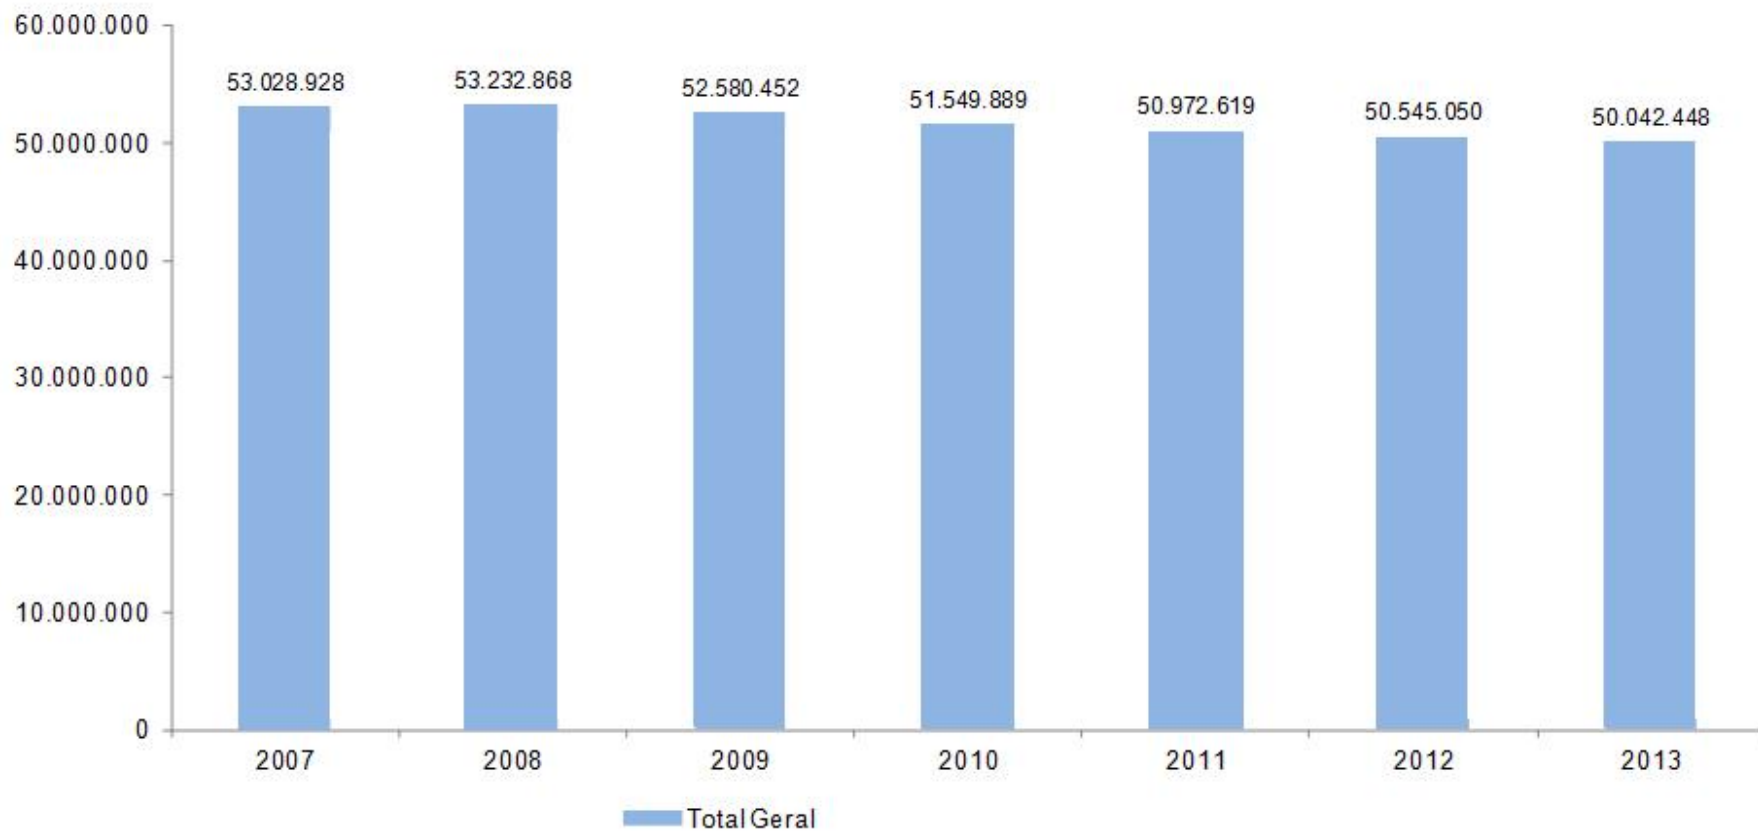

**CENSO DA EDUCAÇÃO
BÁSICA 2013**

Brasília
fevereiro/2014

CENSO DA EDUCAÇÃO BÁSICA 2013

- Realizado em **regime de colaboração com as secretarias estaduais (27) e municipais (5.570)** de educação, com a participação de todas as escolas do País.
- O Censo Escolar coleta, **todos os anos**, os dados sobre a educação básica nacional, incluindo todos os níveis e modalidades de ensino.
- Além de dados gerais sobre a **escola** (infraestrutura, equipamentos, instalações, entre outros), são coletados dados específicos sobre cada **aluno, professor e turma**.

Educação Básica

**Evolução do Número de Matrículas na Educação Básica por Rede
Brasil - 2007 - 2013**

Educação Básica

Matrículas na Educação Básica por Dependência Administrativa - Brasil 2013

Educação Infantil

Ensino Regular - Evolução do Número de Matrículas na Educação Infantil
Brasil - 2007 - 2013

Total de matrículas: 7.590.600

Ensino Fundamental

Ensino Regular - Evolução do Número de Matrículas no Ensino Fundamental
Brasil - 2007 - 2013