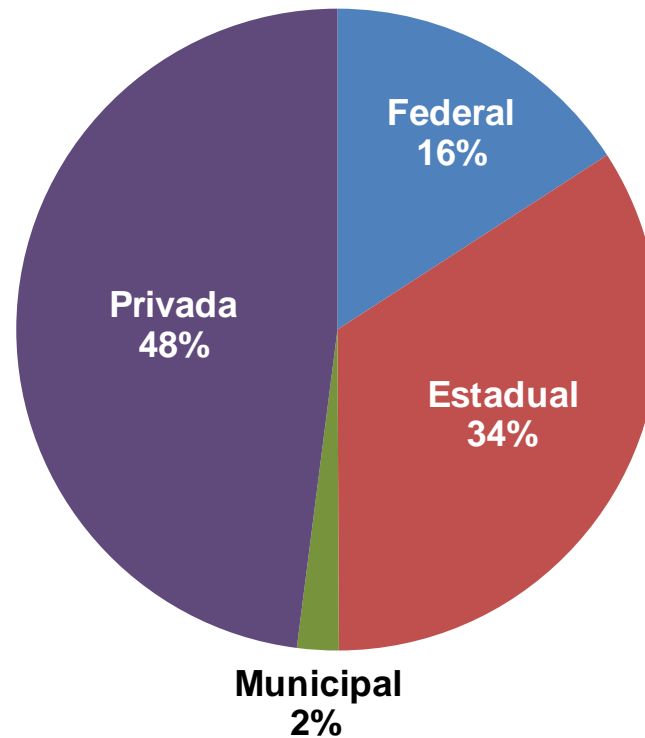

Número de matrículas de EJA por Etapa de Ensino
Brasil - 2007 - 2013

Total de matrículas: 3.772.670

Educação profissional

Evolução da Matrícula de Educação Profissional por Rede - Brasil - 2007 - 2013

Total de matrículas: 1.441.051

Educação Profissional

Distribuição da Matrícula de Educação Profissional por Dependência Administrativa - Brasil 2013

Muito
obrigado!