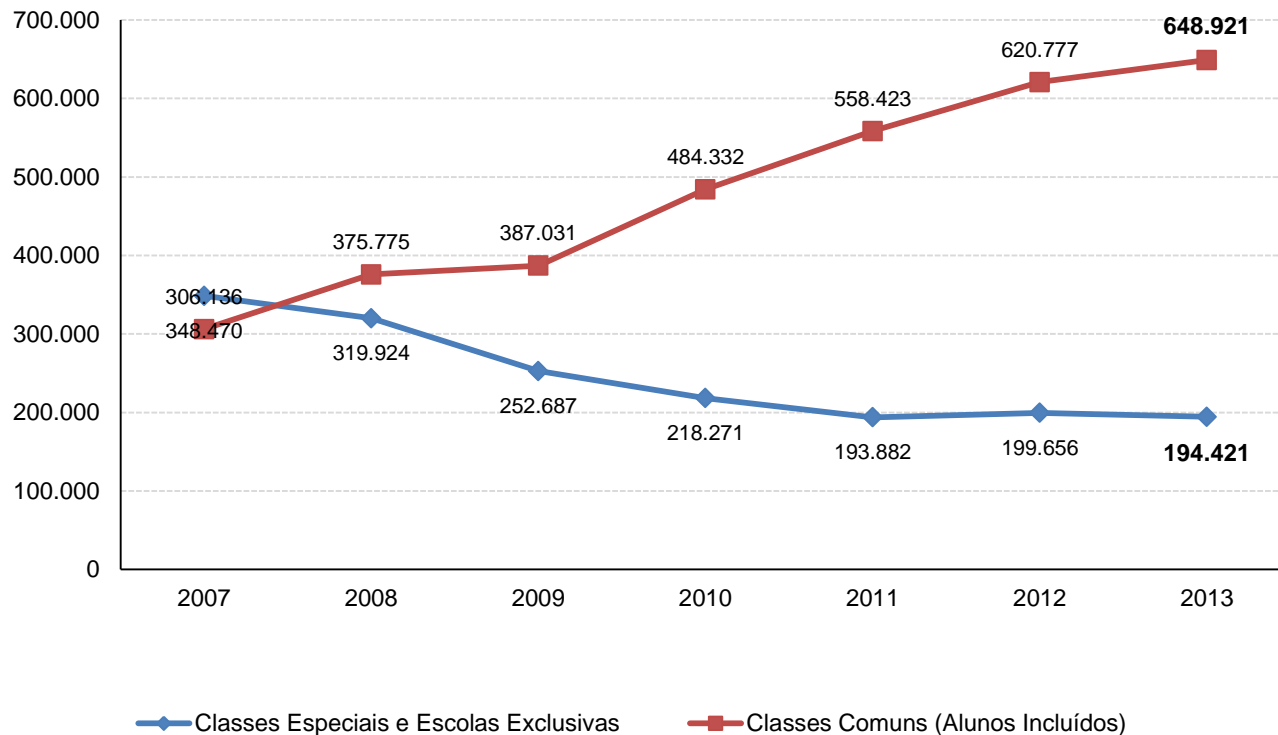

Educação Especial

Educação Especial - Número de Matrículas de Alunos com deficiência, transtorno global do desenvolvimento ou altas habilidades/superdotação por Tipo de Atendimento
Brasil - 2007 - 2013

Crescimento de 4,5% entre 2012 e 2013 no número de matrículas nas classes comuns.